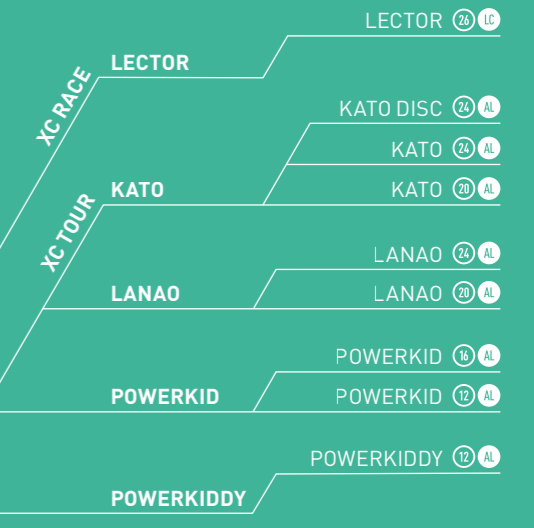

KIDS BIKES

KIDS BIKES