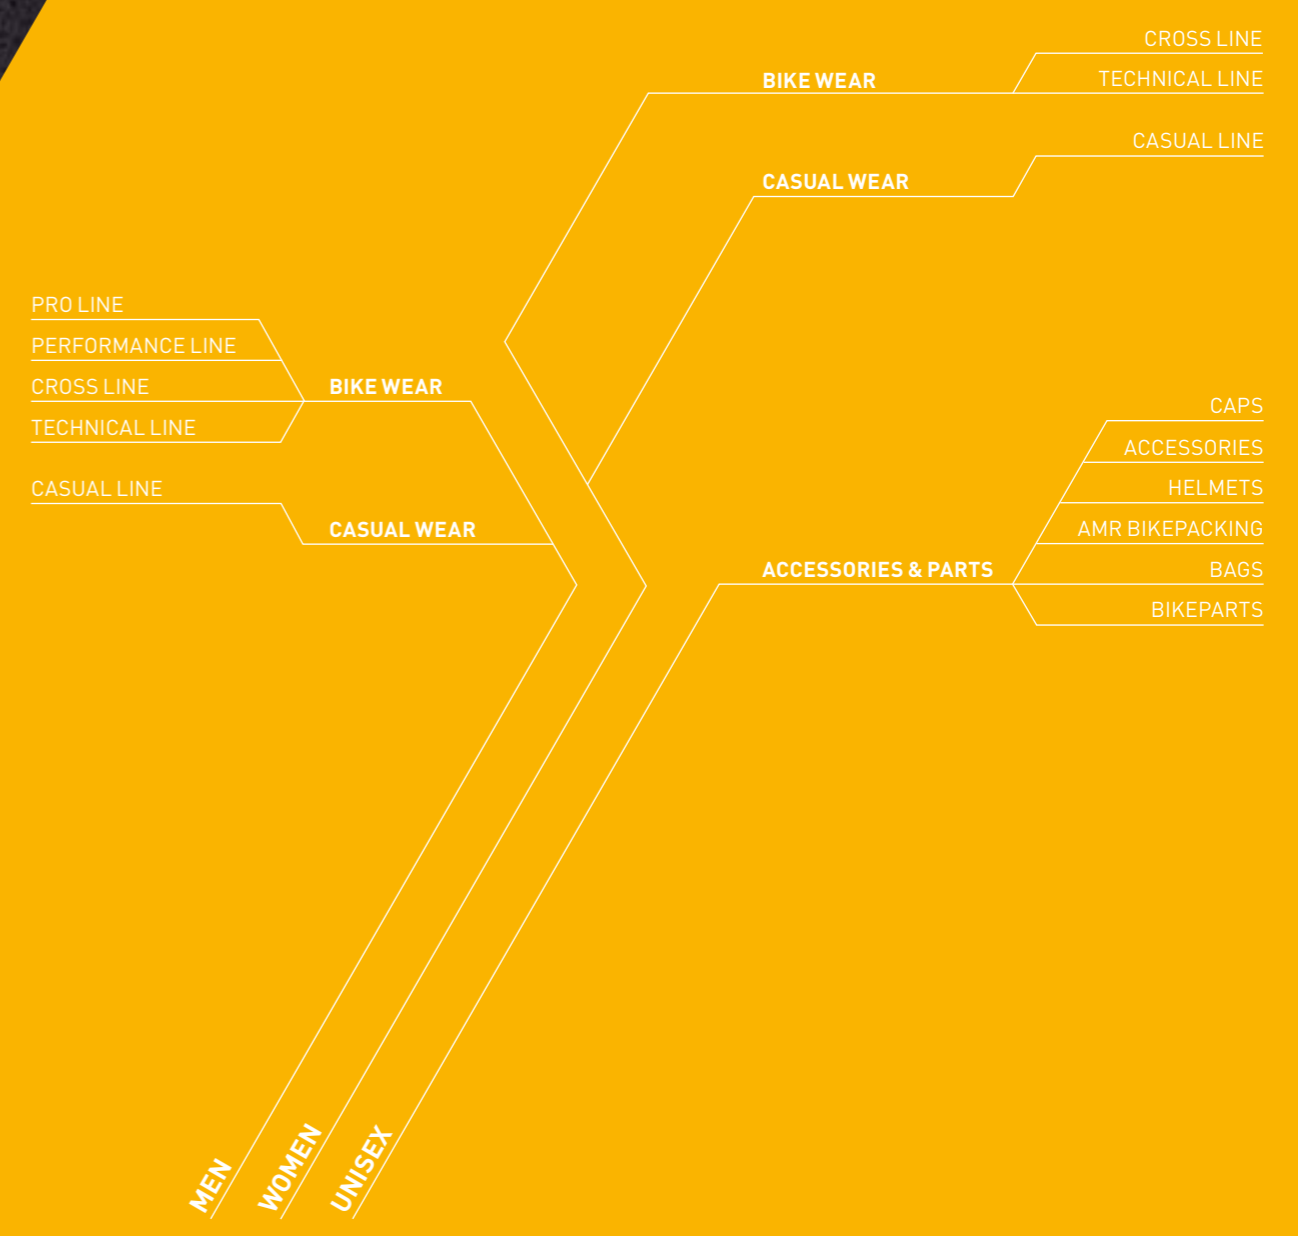

GEAR & APPAREL