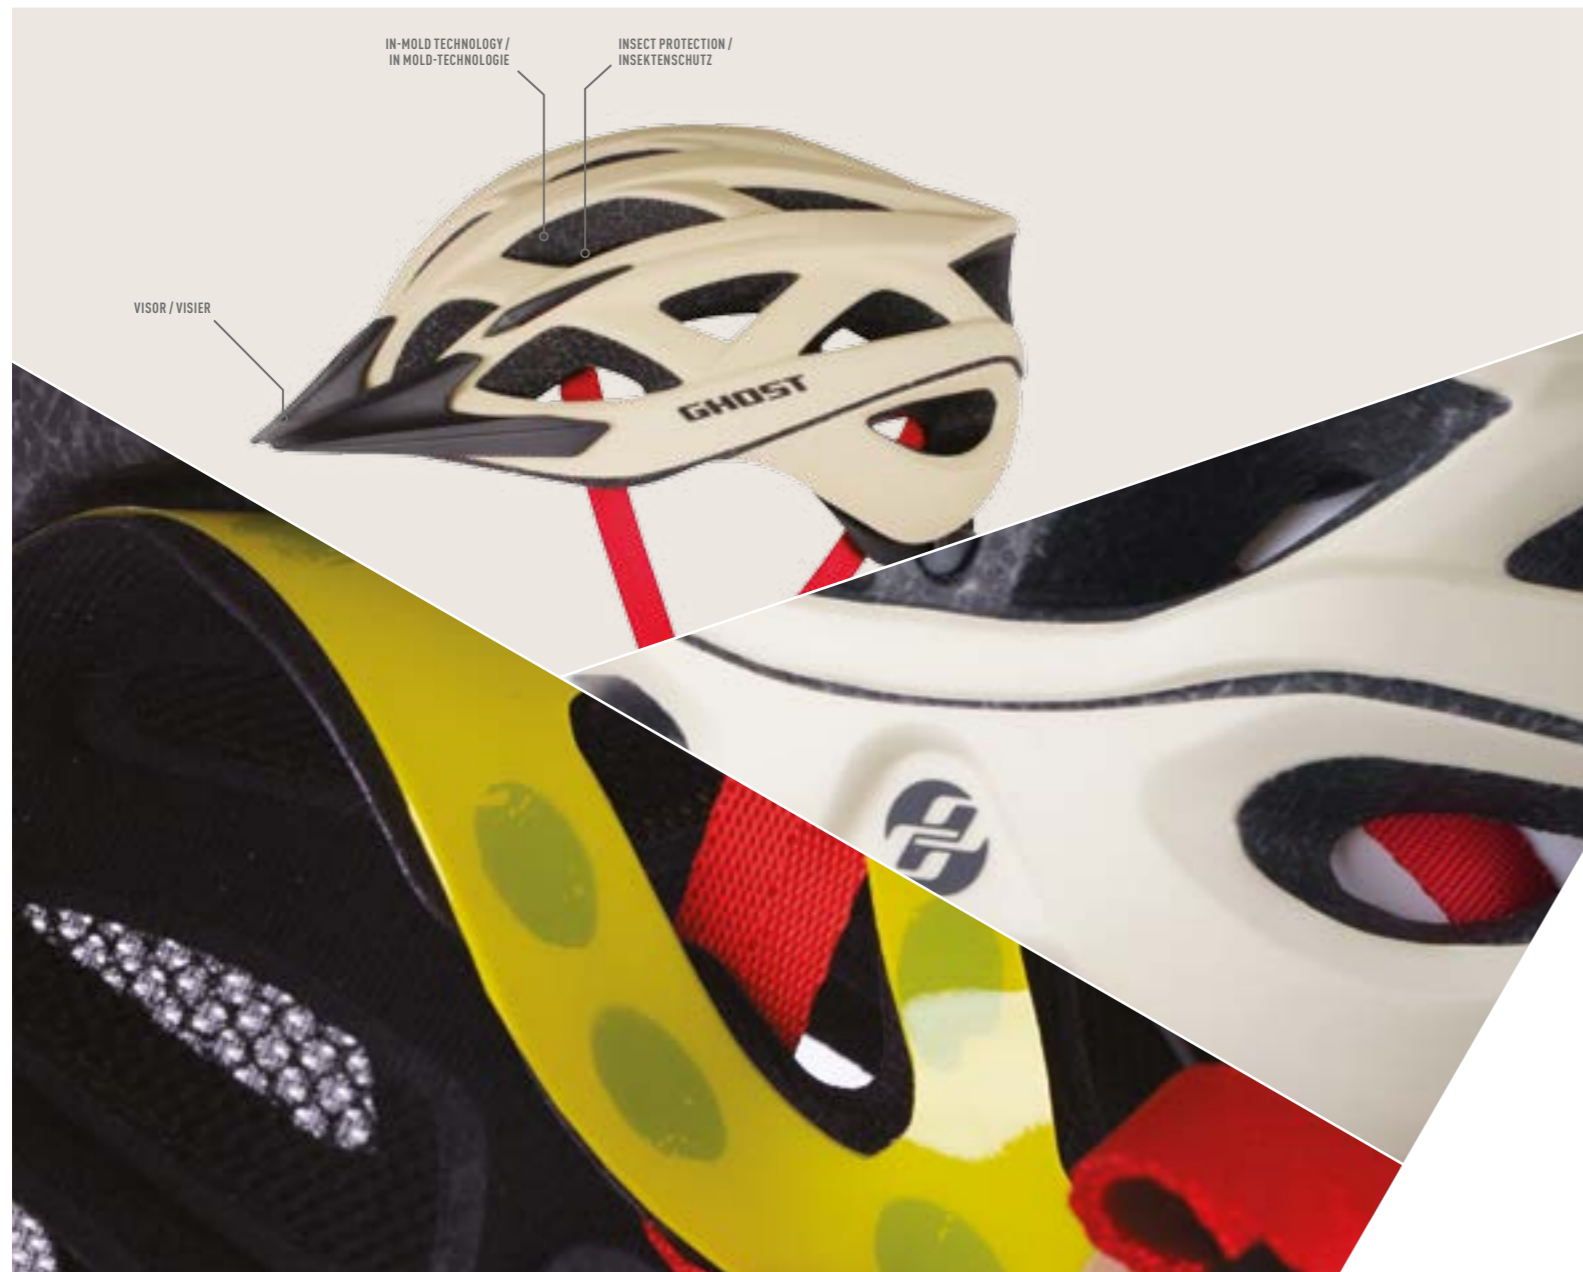

HELMETS

// XC TOUR / TREKKING / URBAN / CROSS

CHARACTERISTICS

- Sportive and compact allround helmets
- Comfortable fit with great airflow
- In-Mold technology for increased safety
- Lightweight and strong

- Sportliche und kompakte Allround-Helme
- Komfortable Passform mit hohem Trage- und Belüftungskomfort
- In-Mold-Technologie für erhöhte Sicherheit
- Leicht und stabil

KEY FACTS

- Magnetic Fidlock® fastener
- Optimum fit thanks to a fit system suitable for one-handed operation
- Insect protection net
- Matte finish

- Magnetischer Fidlock® Verschluss
- Einhändig bedienbares Fit-System für eine optimale Passform
- Insektennetze
- Mattes Finish