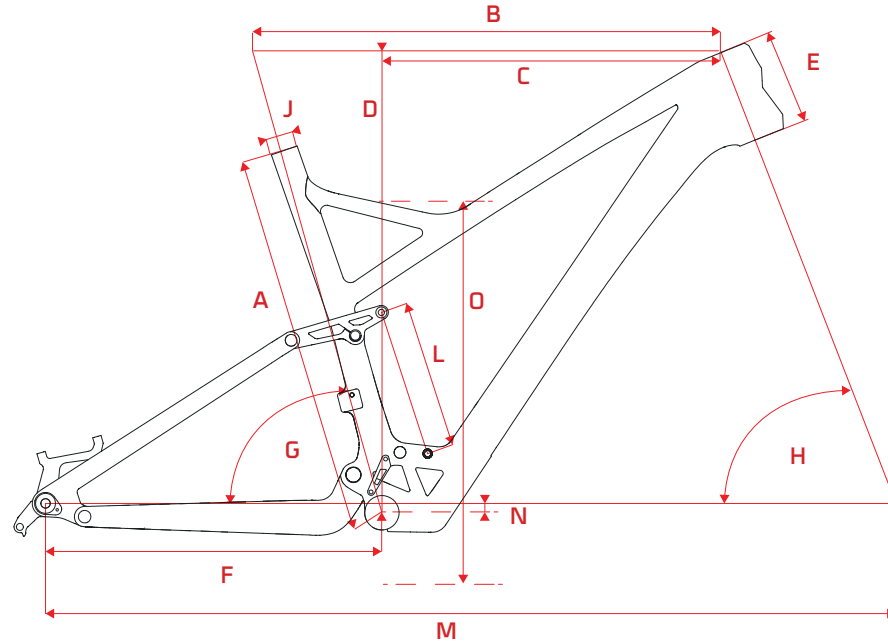

PRICE HOLDER

Art.Nr.	Description	Size
14449	GHOST Price Holder Clip [VE 100 pcs.]	

KitzAlpBike Mountainbike Festival 25.-29. Juni 2014

www.kitzalpbike.at

GEOMETRY

A	frame size <i>Rahmenhöhe</i>	G	seat tube angle <i>Sitzrohrwinkel</i>	N	bb height <i>Tretlagerhöhe</i>	T	max. inseam <i>Max. Schrittlänge</i>
B	top tube length <i>Oberrohrlänge</i>	H	headtube angle <i>Lenkwinkel</i>	O	stand over height <i>Überstandshöhe</i>	U	min. saddle height <i>Min. Sattelhöhe</i>
C	reach <i>Reach</i>	J	seat post diameter <i>Sattelstützendurchmesser</i>	P	stem length <i>Vorbaulänge</i>	V	max. saddle height <i>Max. Sattelhöhe</i>
D	stack <i>Stack</i>	K	front derailleur clamp <i>Umwerfermass</i>	Q	effective cockpit length <i>Effektive Cockpitlänge</i>	W	handlebar width <i>Lenkerbreite</i>
E	headtube length <i>Steuerrohrlänge</i>	L	shock length <i>Federelement Einbaulänge</i>	R	crank length <i>Kurbellänge</i>		
F	chainstay length <i>Kettenstrebenlänge</i>	M	wheelbase <i>Radstand</i>	S	min. inseam <i>Min. Schrittlänge</i>		