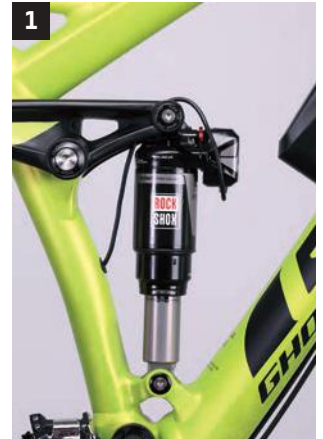

55-64kg	-4 clicks (anti-clockwise)
65-74kg	-2 clicks (anti-clockwise)
75-84kg	
85-94 kg	+2 clicks (clockwise)
95-104 kg	+4 clicks (clockwise)

55 - 64 kg -4 Clicks (entgegen dem Uhrzeigersinn)

65 - 74 kg -2 Clicks (entgegen dem Uhrzeigersinn)

75 - 84 kg

85 - 94 kg +2 Clicks (im Uhrzeigersinn)

95 - 104 kg +4 Clicks (im Uhrzeigersinn)

The rebound is influenced by the air pressure you set in step 1, that is why the rebound need to be adjusted according to your weight.

Die Zugstufen-Dämpfung wird beeinflusst vom Luftdruck, den du in Schritt 1 einstellst. Daher ist es wichtig, die Zugstufe auf dein Gewicht anzupassen.

Tips:

You like a soft ride? - use 30% sag

You want more control in descending? - add 2 clicks rebound clockwise

You ride a lot of roots and rocks? - release 2 clicks rebound ant-clockwise

Tips:

Du bist gern komfortabel unterwegs? - justiere 30 % SAG

Du brauchst mehr Kontrolle bergab? - drehe den Knopf für den Rebound (= Zugstufe) 2 Clicks im Uhrzeigersinn weiter

Du tobst dich gerne auf Wurzeln und Felsen aus? - drehe den Rebound-Knopf 2 Clicks gegen den Uhrzeigersinn zurück